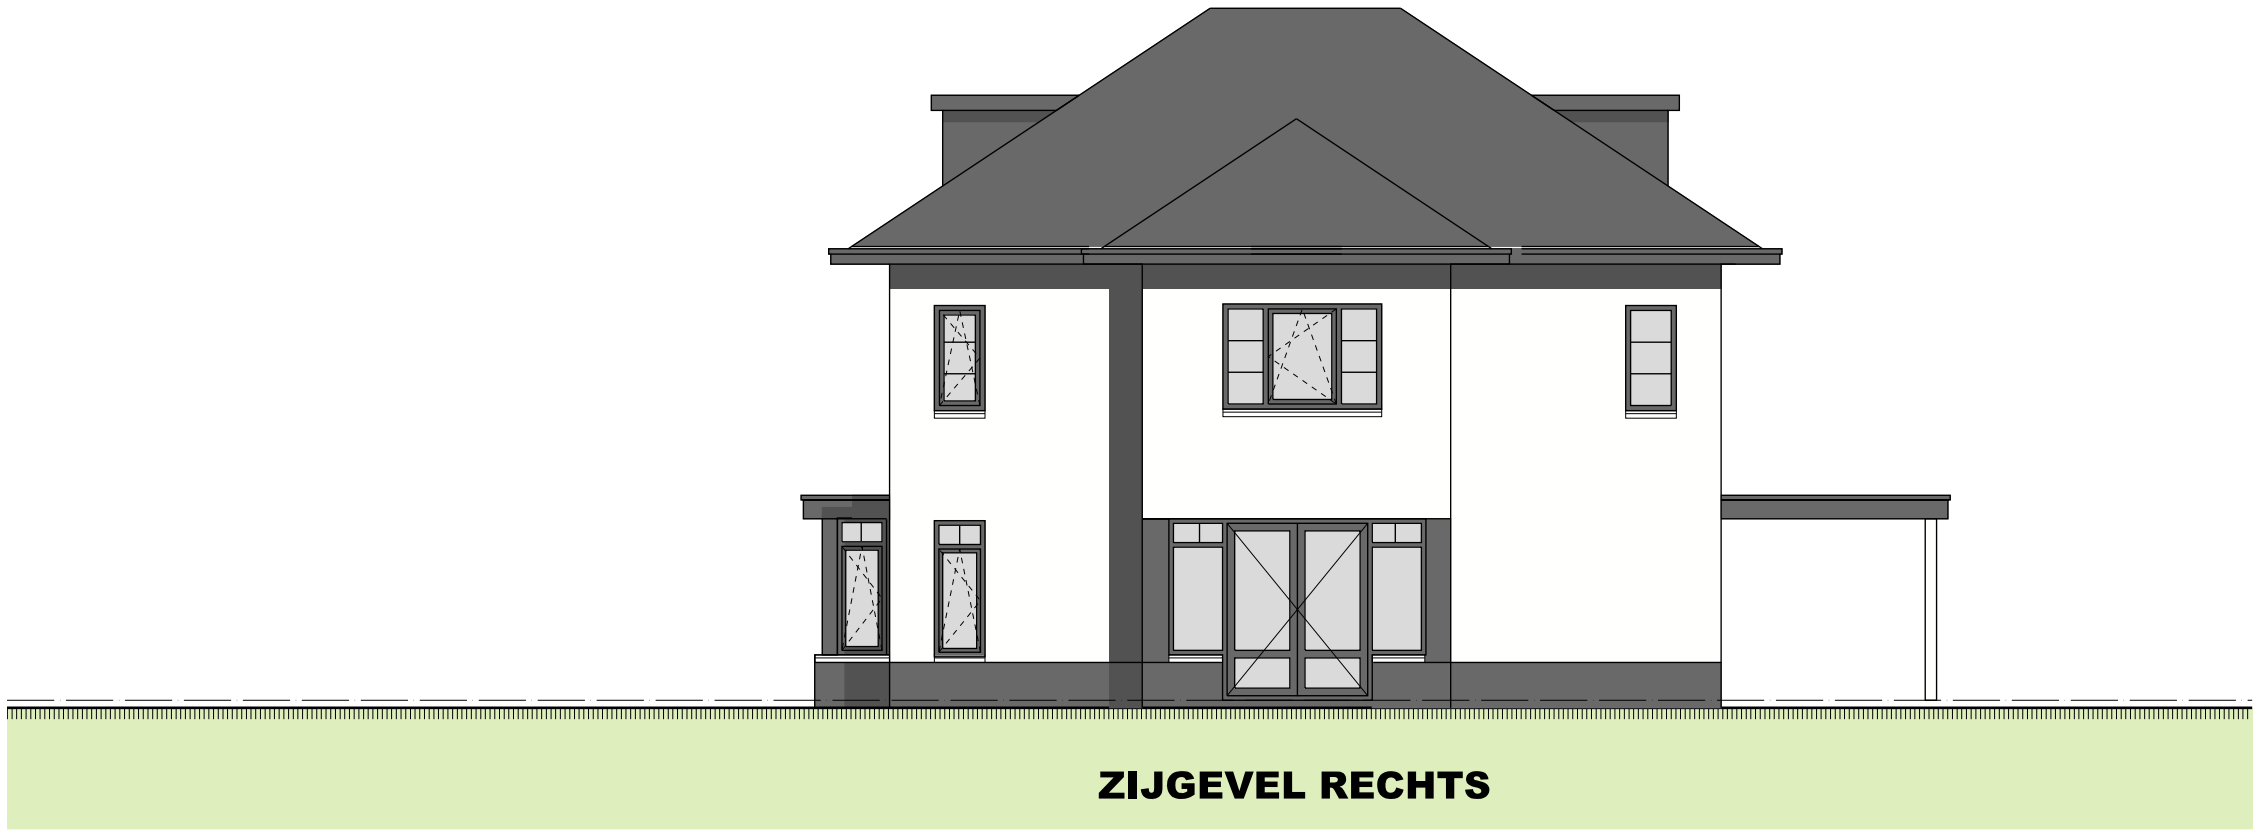

BEGANE GROND

VERDIEPING

ZOLDER

ZIJGEVEL RECHTS

ACHTERGEVEL

VALBURG

DVNOOE 04693

JG0000