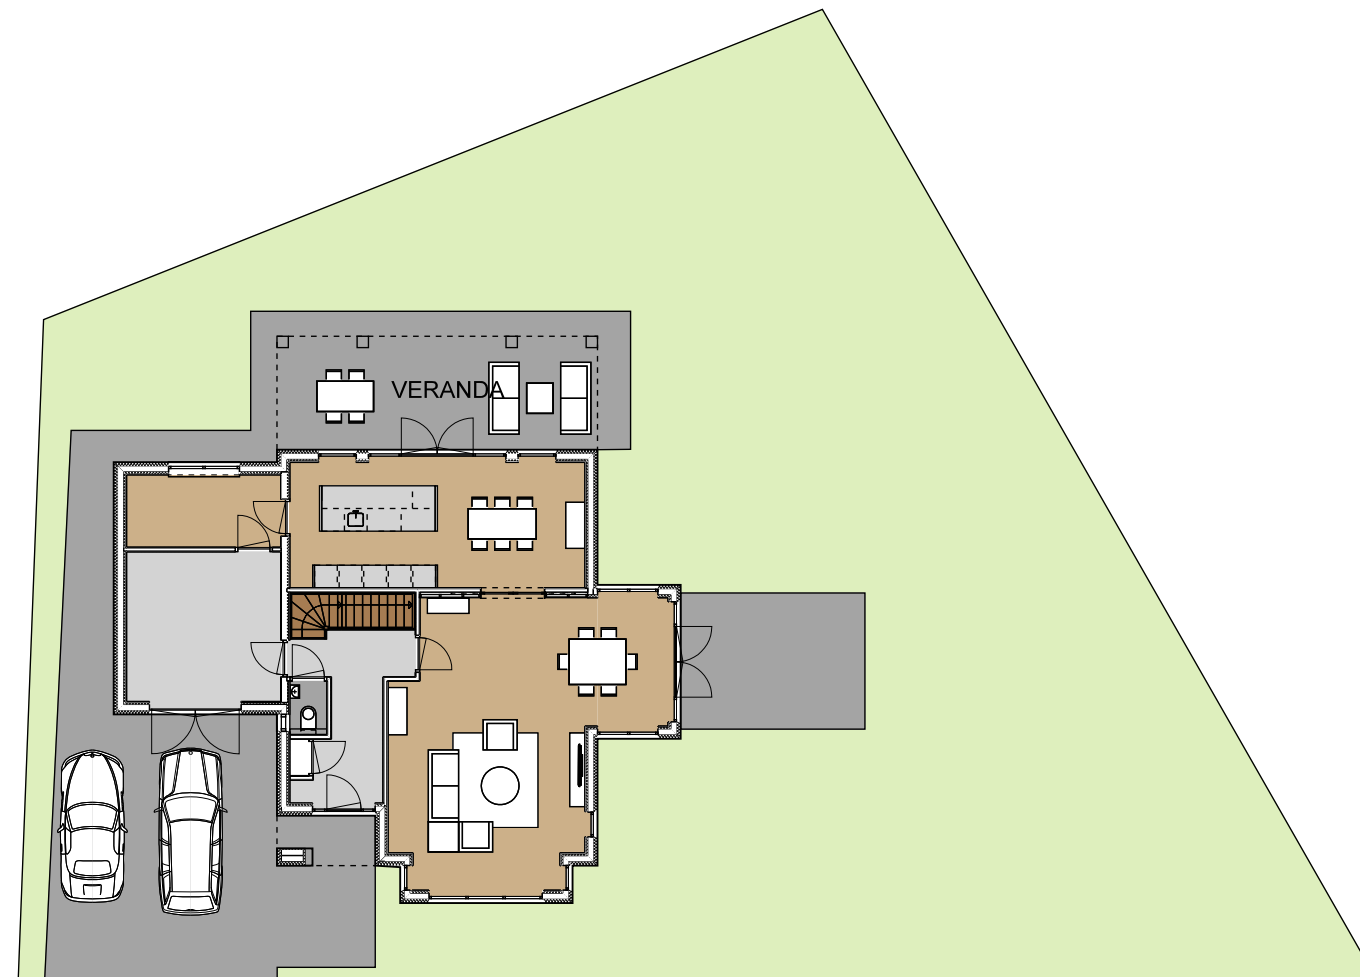

BEGANE GROND

VERDIEPING

ZOLDER

ZIJGEVEL RECHTS

ACHTERGEVEL

VALBURG

DVNOOE 04693

JG0000