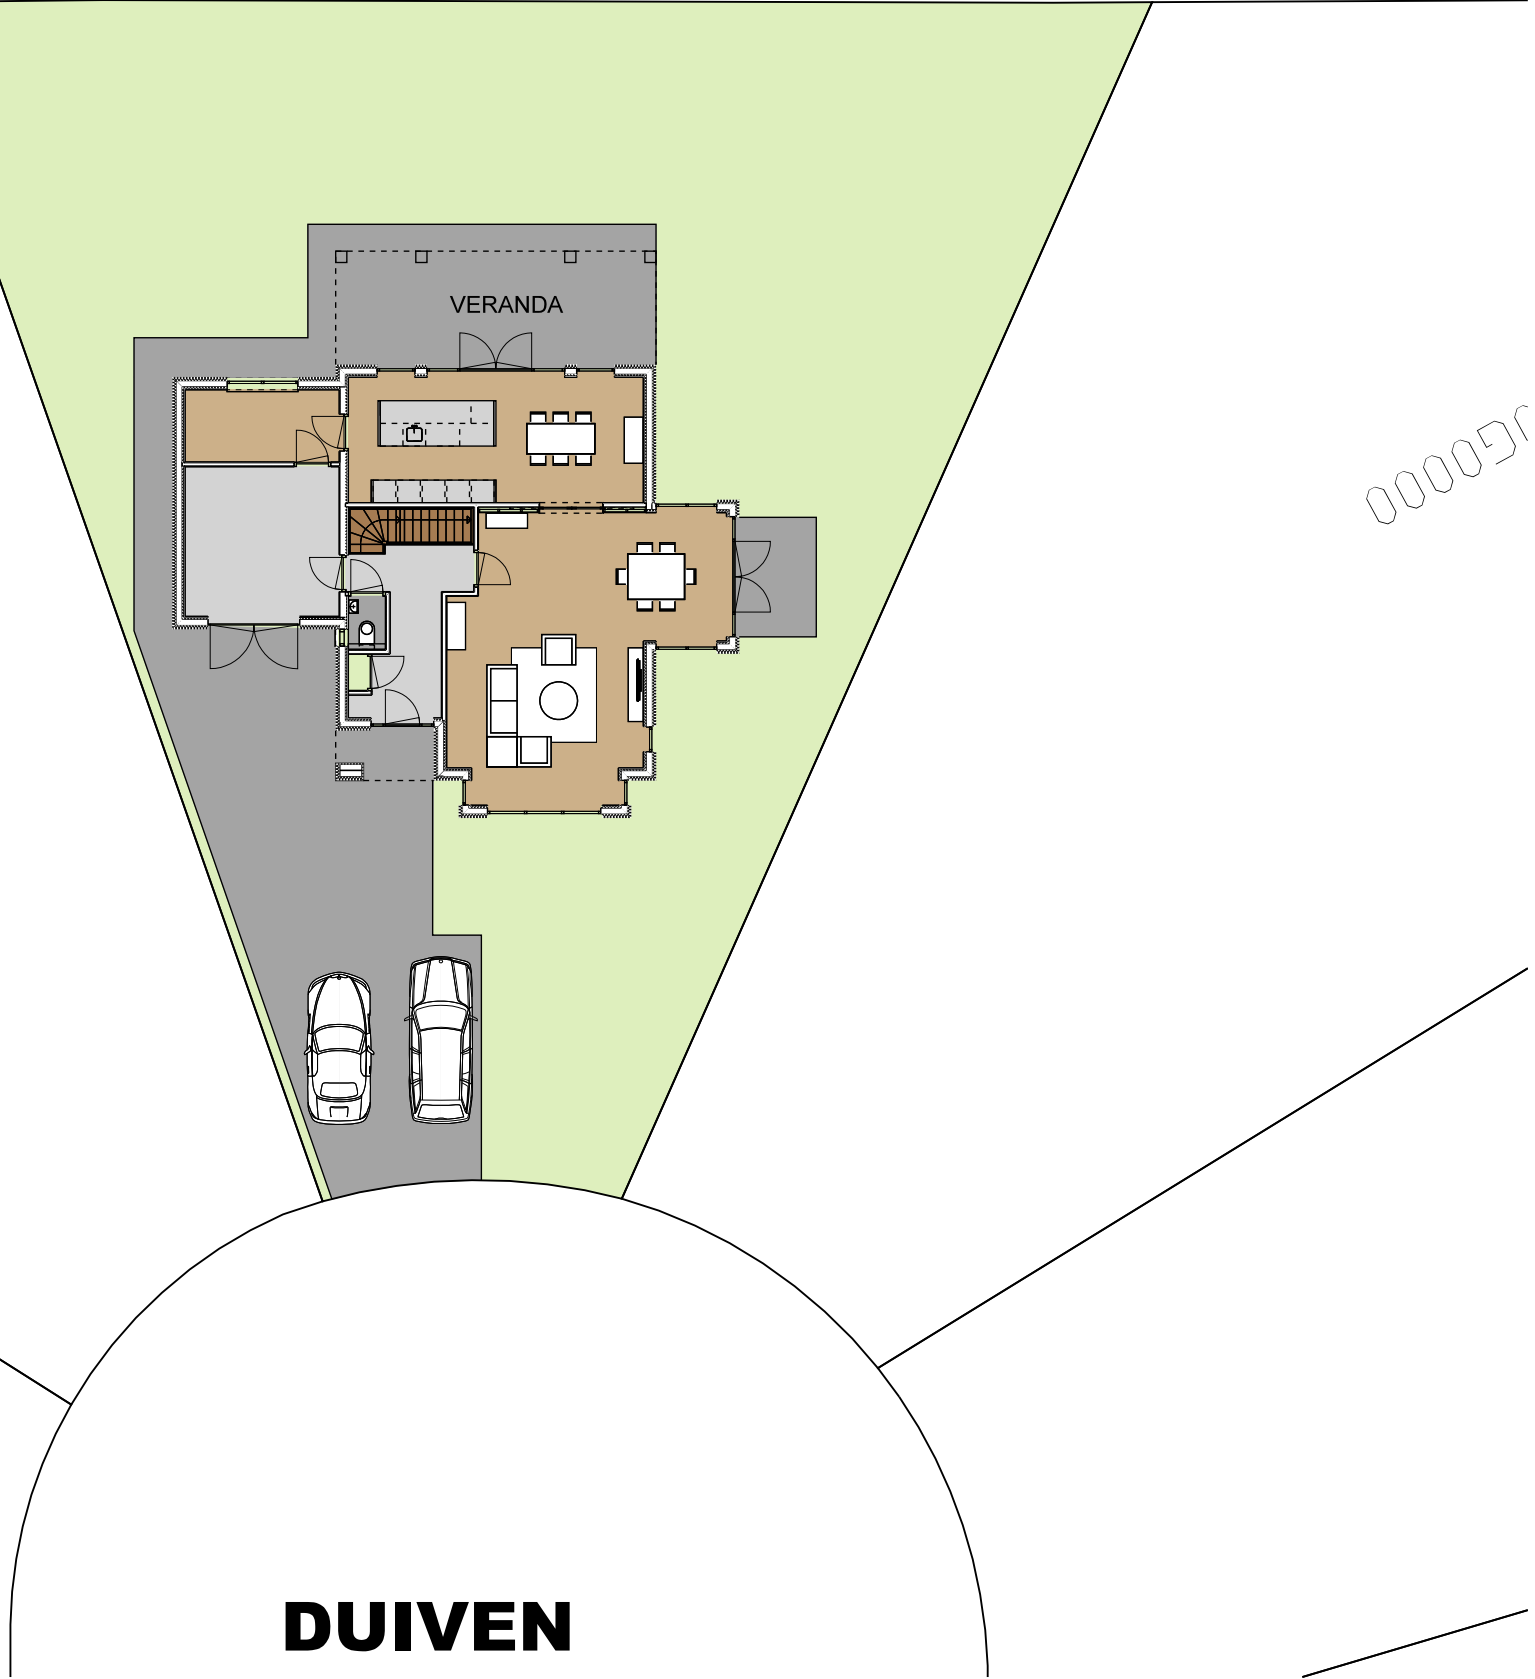

BEGANE GROND

VERDIEPING

ZOLDER

ZIJGEVEL RECHTS

ACHTERGEVEL

VALBURG

DVNOOE 04693

JG0000