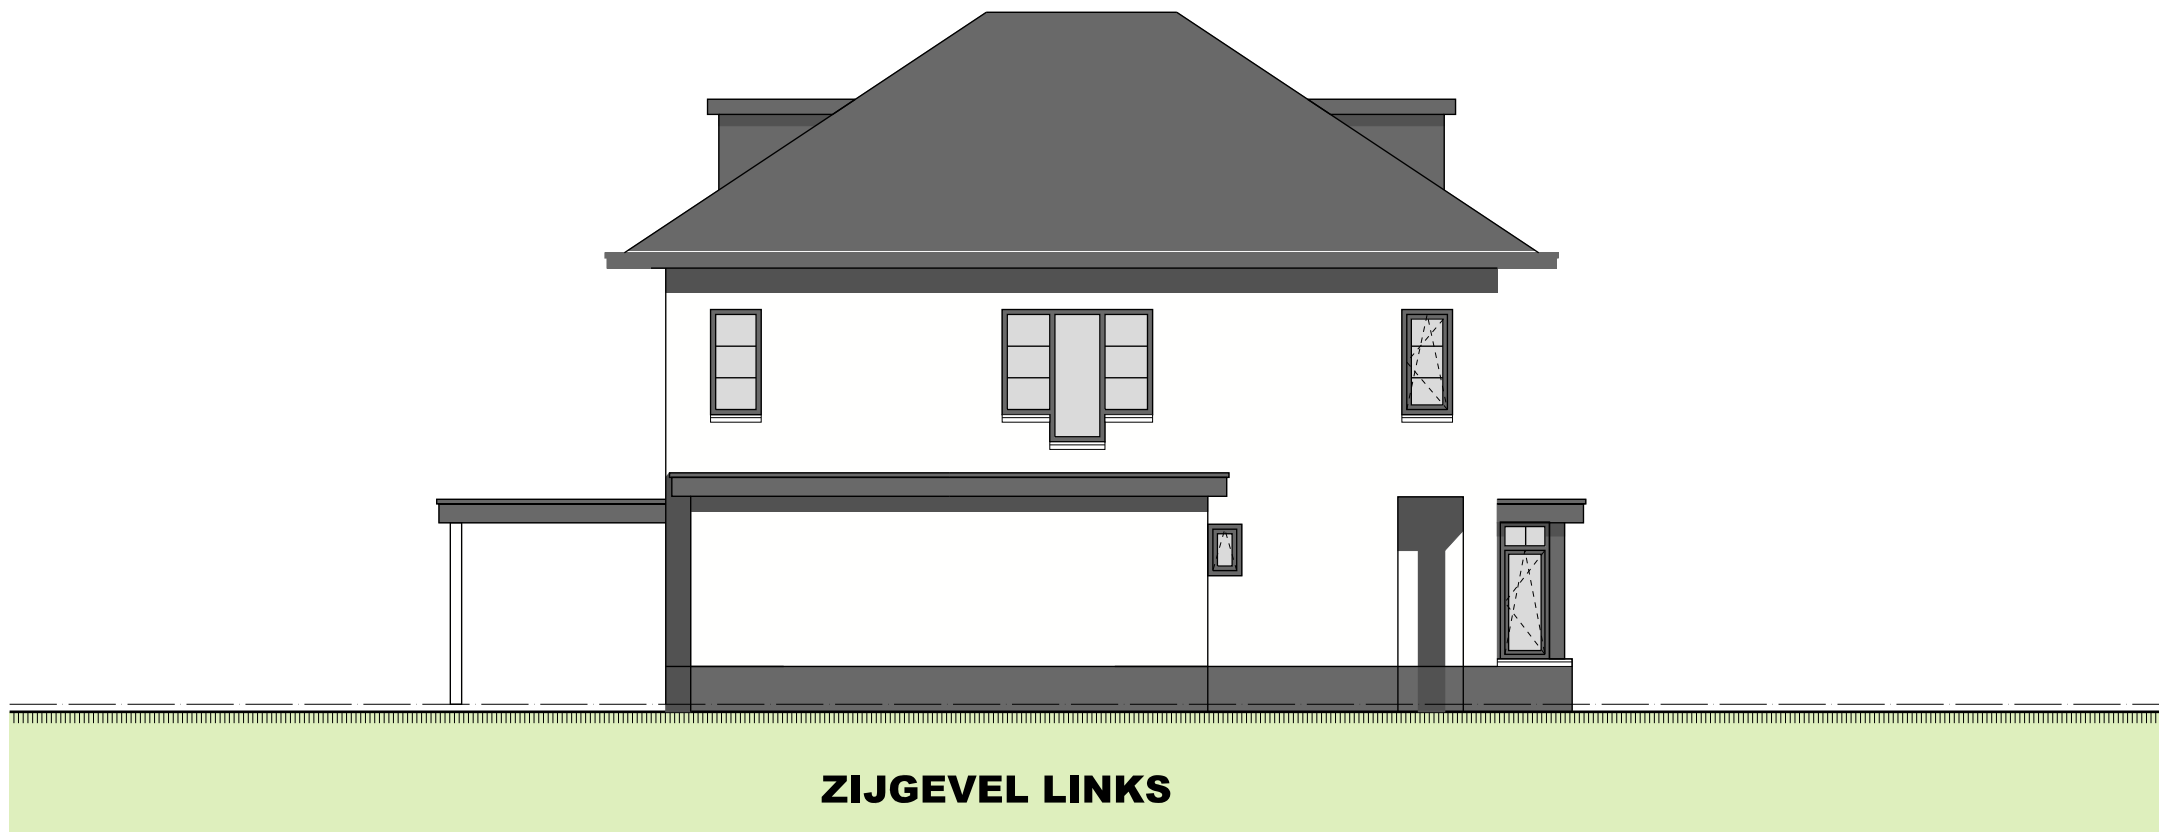

BEGANE GROND

VERDIEPING

ZOLDER

ZIJGEVEL RECHTS

ACHTERGEVEL

VALBURG

DVNOOE 04693

JG0000