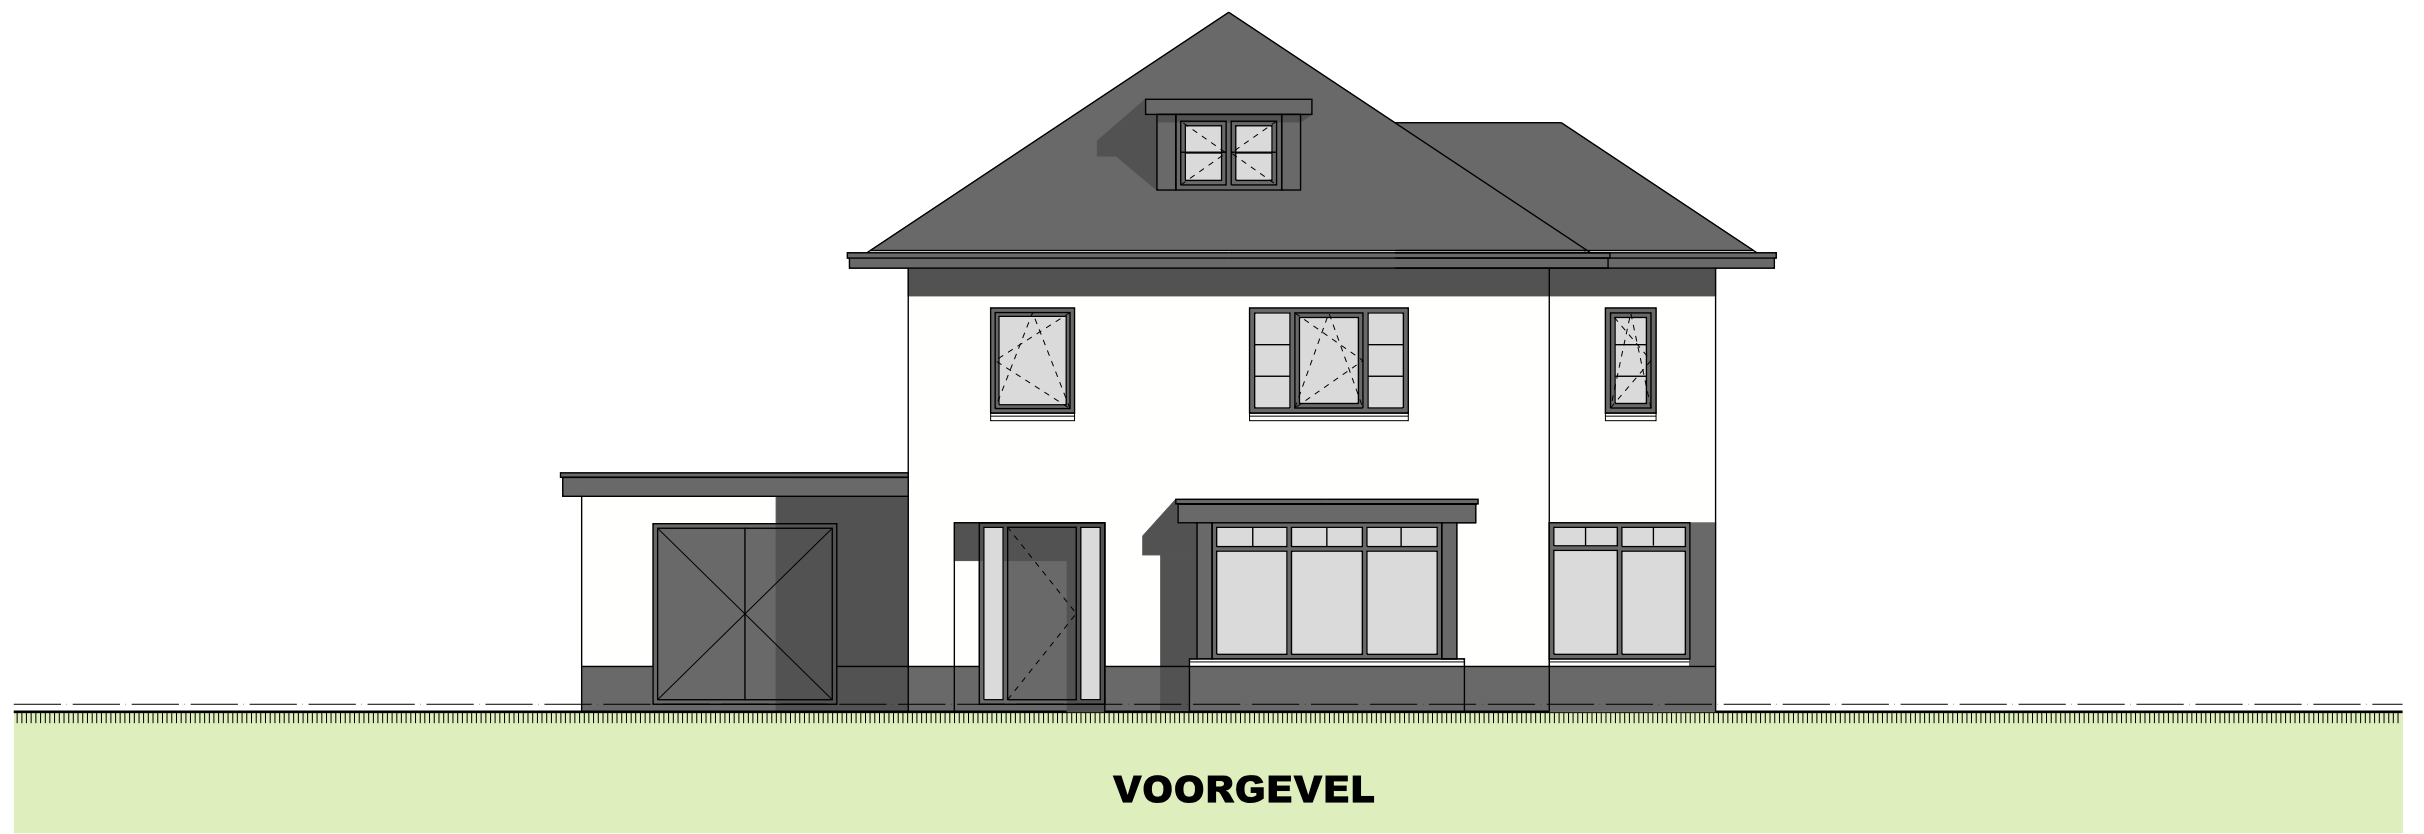

BEGANE GROND

VERDIEPING

ZOLDER

ZIJGEVEL RECHTS

ACHTERGEVEL

VALBURG

DVNOOE 04693

JG0000