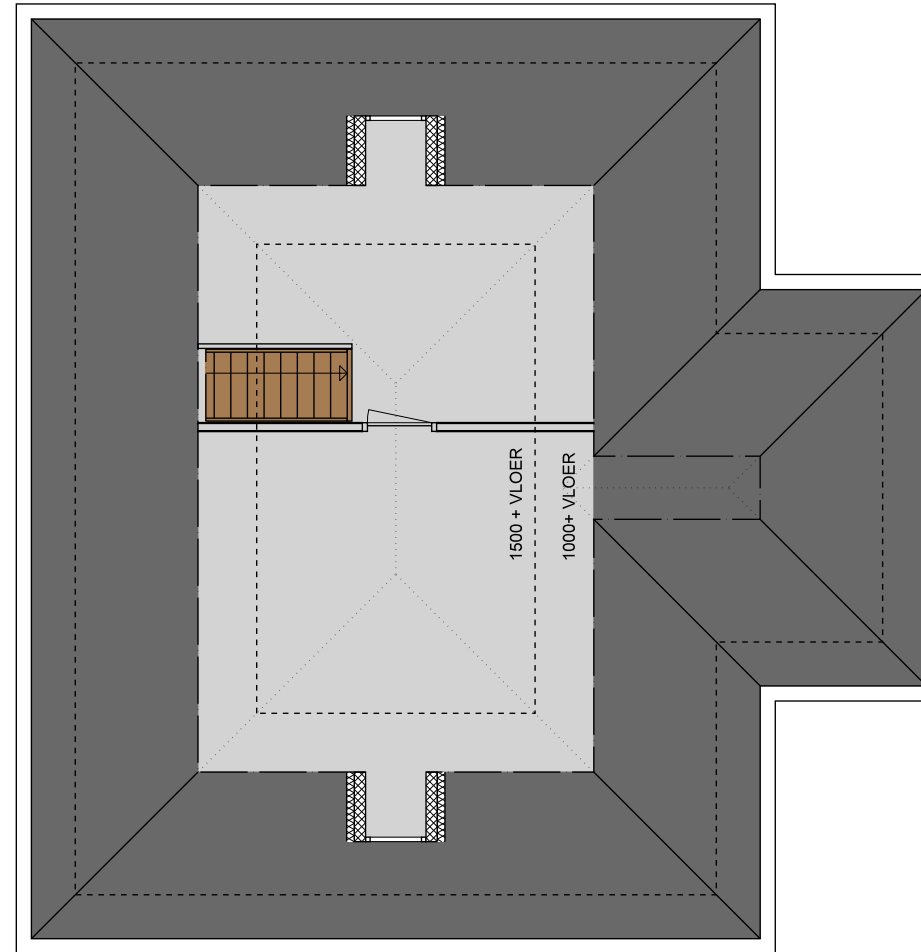

BEGANE GROND

VERDIEPING

ZOLDER

ZIJGEVEL RECHTS

ACHTERGEVEL

VALBURG

DVNOOE 04693

JG0000