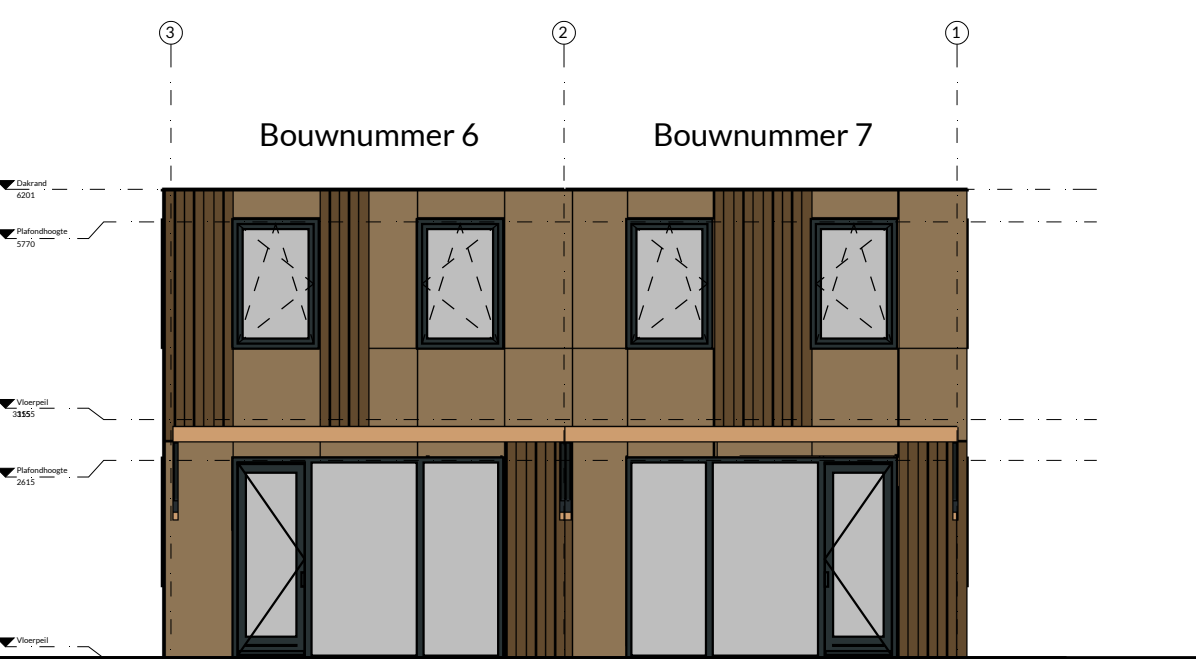

Aanzicht 1
schaal 1:100

Aanzicht 2
schaal 1:100

Aanzicht 3
schaal 1:100

Aanzicht 4
schaal 1:100

Aanzicht 5
schaal 1:100

Aanzicht 6
schaal 1:100

Aanzicht 7
schaal 1:100

Aanzicht 8
schaal 1:100

Aanzicht 9
schaal 1:100

Bouwnummer 8

Aanzicht 10
schaal 1:100

Bouwnummer 7

Kleuren en materialen
 Gevelbeplating: Eternit Okergeel
 Gevelbeschieting: Bamboe
 Waterslagen indien van toepassing: Antraciet/grijs
 Kozijnen en deuren: Antraciet/grijs