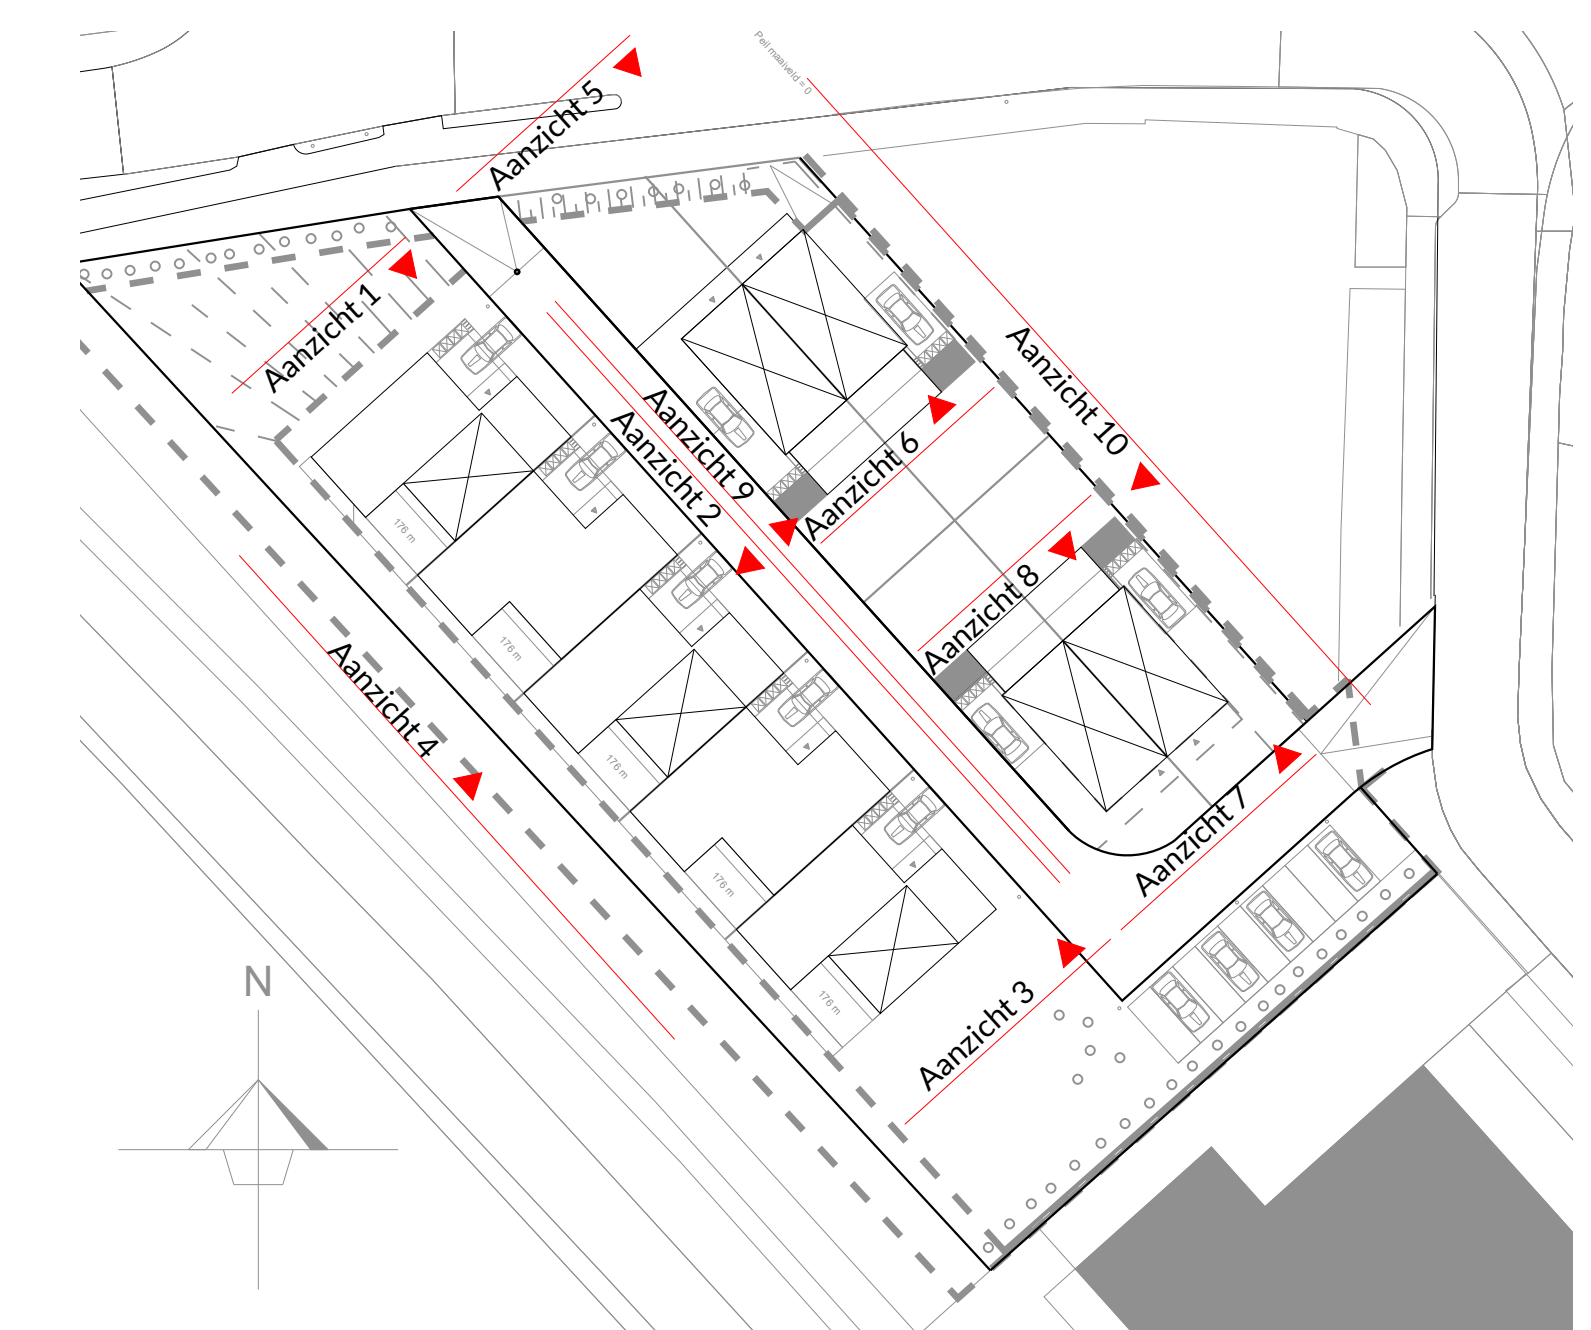

Aanzicht 1
schaal 1:100

Aanzicht 2
schaal 1:100

Aanzicht 3
schaal 1:100

Aanzicht 4
schaal 1:100

Aanzicht 5
schaal 1:100

Aanzicht 6
schaal 1:100

Aanzicht 7
schaal 1:100

Aanzicht 8
schaal 1:100

Aanzicht 9
schaal 1:100

Bouwnummer 8

Aanzicht 10
schaal 1:100

Bouwnummer 7

Kleuren en materialen
 Gevelbeplating: Eternit Okergeel
 Gevelbeschieting: Bamboe
 Waterslagen indien van toepassing: Antraciet/grijs
 Kozijnen en deuren: Antraciet/grijs