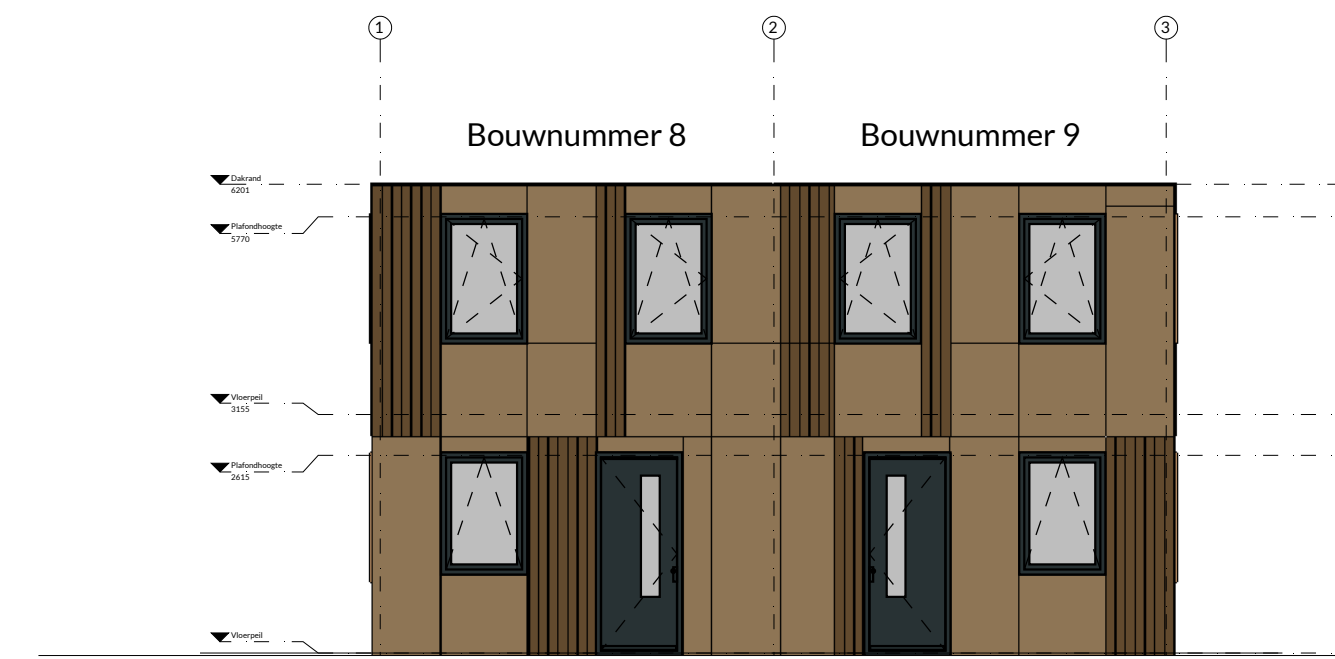

Aanzicht 1
schaal 1:100

Aanzicht 2
schaal 1:100

Aanzicht 3
schaal 1:100

Aanzicht 4
schaal 1:100

Aanzicht 5
schaal 1:100

Aanzicht 6
schaal 1:100

Aanzicht 7
schaal 1:100

Aanzicht 8
schaal 1:100

Aanzicht 9
schaal 1:100

Bouwnummer 8

Aanzicht 10
schaal 1:100

Bouwnummer 7

Kleuren en materialen
 Gevelbeplating: Eternit Okergeel
 Gevelbeschieting: Bamboe
 Waterslagen indien van toepassing: Antraciet/grijs
 Kozijnen en deuren: Antraciet/grijs