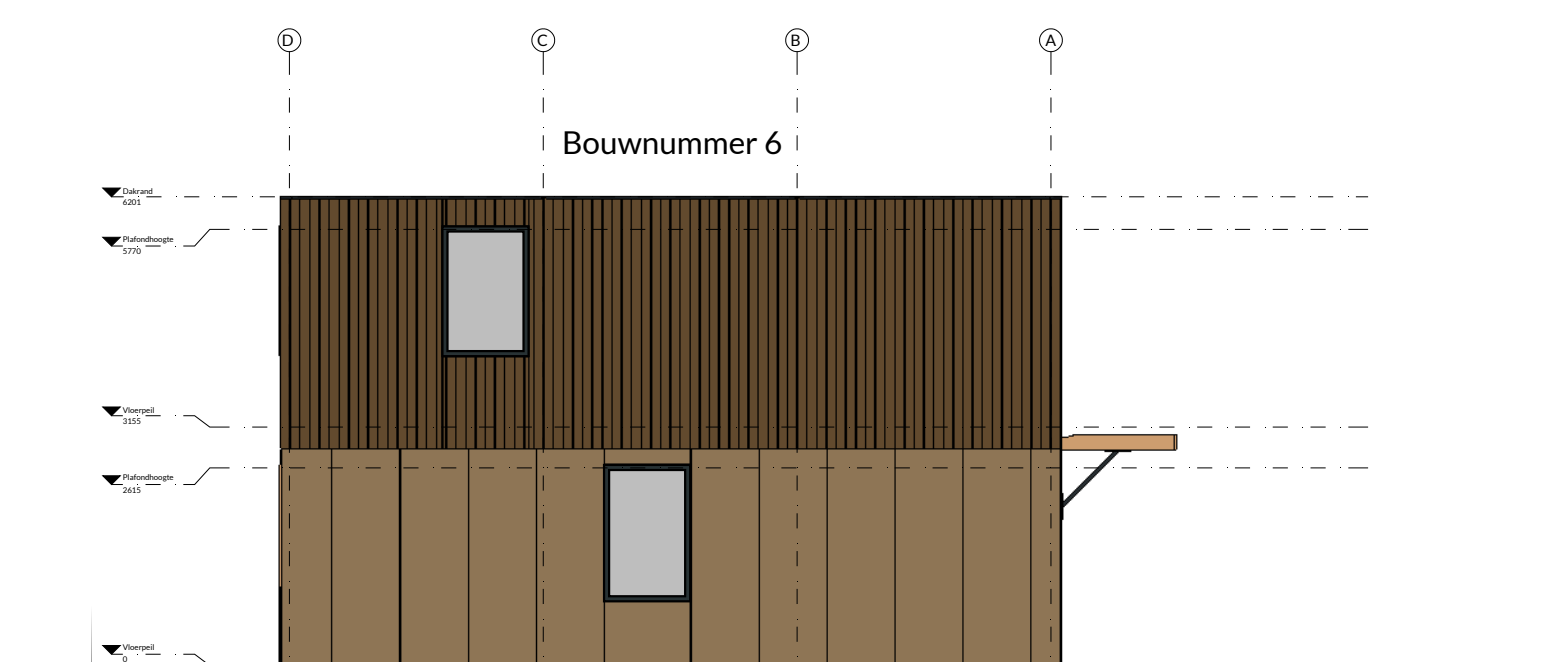

Aanzicht 1
schaal 1:100

Aanzicht 2
schaal 1:100

Aanzicht 3
schaal 1:100

Aanzicht 4
schaal 1:100

Aanzicht 5
schaal 1:100

Aanzicht 6
schaal 1:100

Aanzicht 7
schaal 1:100

Aanzicht 8
schaal 1:100

Aanzicht 9
schaal 1:100

Bouwnummer 8

Aanzicht 10
schaal 1:100

Bouwnummer 7

Kleuren en materialen
 Gevelbeplating: Eternit Okergeel
 Gevelbeschieting: Bamboe
 Waterslagen indien van toepassing: Antraciet/grijs
 Kozijnen en deuren: Antraciet/grijs