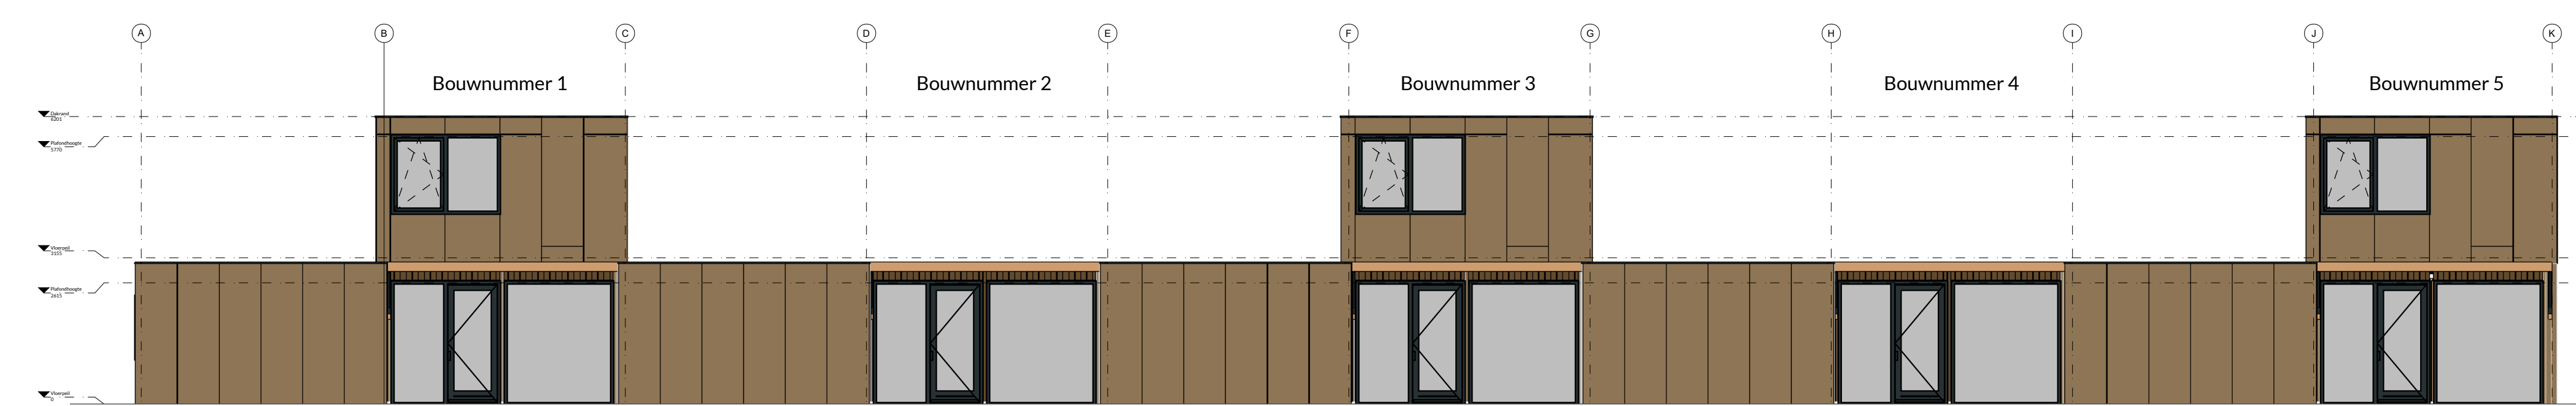

Aanzicht 1
schaal 1:100

Aanzicht 2
schaal 1:100

Aanzicht 3
schaal 1:100

Aanzicht 4
schaal 1:100

Aanzicht 5
schaal 1:100

Aanzicht 6
schaal 1:100

Aanzicht 7
schaal 1:100

Aanzicht 8
schaal 1:100

Aanzicht 9
schaal 1:100

Bouwnummer 8

Aanzicht 10
schaal 1:100

Bouwnummer 7

Kleuren en materialen
 Gevelbeplating: Eternit Okergeel
 Gevelbeschieting: Bamboe
 Waterslagen indien van toepassing: Antraciet/grijs
 Kozijnen en deuren: Antraciet/grijs