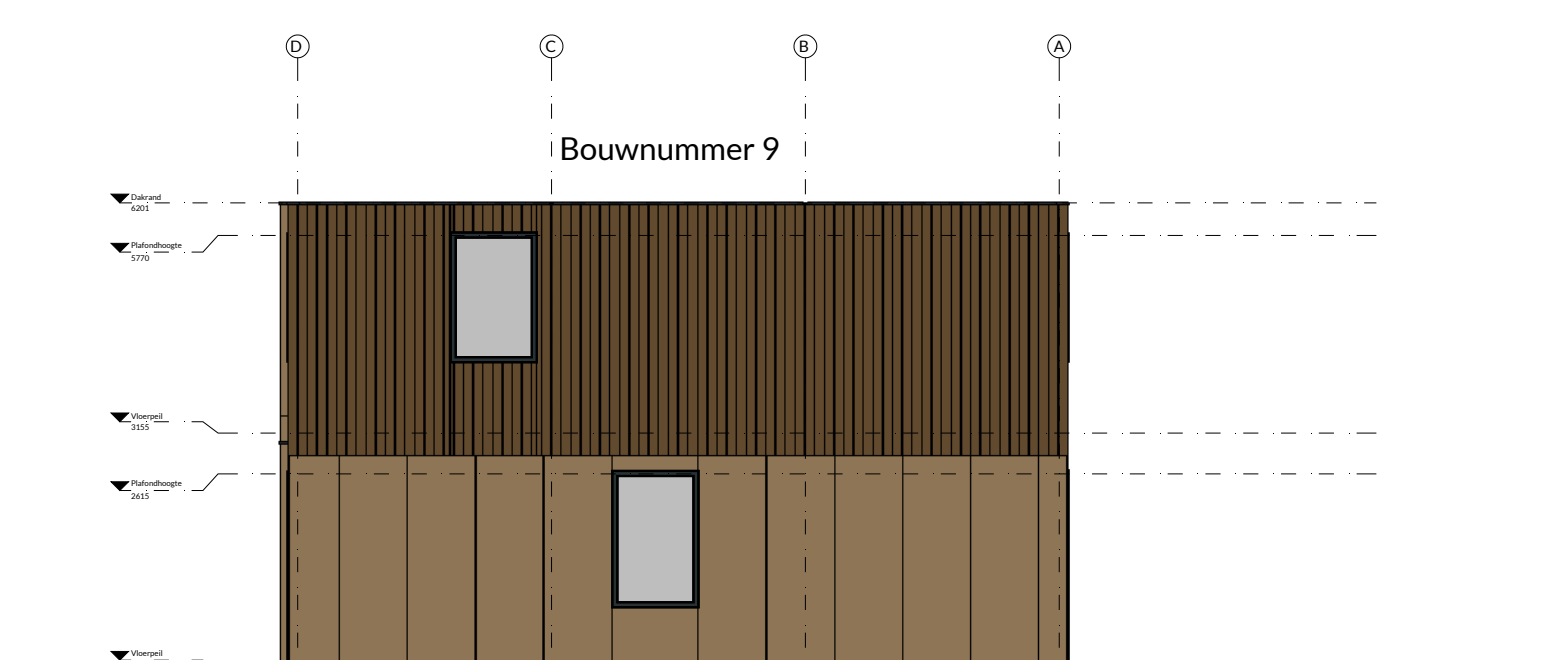

Aanzicht 1
schaal 1:100

Aanzicht 2
schaal 1:100

Aanzicht 3
schaal 1:100

Aanzicht 4
schaal 1:100

Aanzicht 5
schaal 1:100

Aanzicht 6
schaal 1:100

Aanzicht 7
schaal 1:100

Aanzicht 8
schaal 1:100

Aanzicht 9
schaal 1:100

Bouwnummer 8

Aanzicht 10
schaal 1:100

Bouwnummer 7

Kleuren en materialen
 Gevelbeplating: Eternit Okergeel
 Gevelbeschieting: Bamboe
 Waterslagen indien van toepassing: Antraciet/grijs
 Kozijnen en deuren: Antraciet/grijs