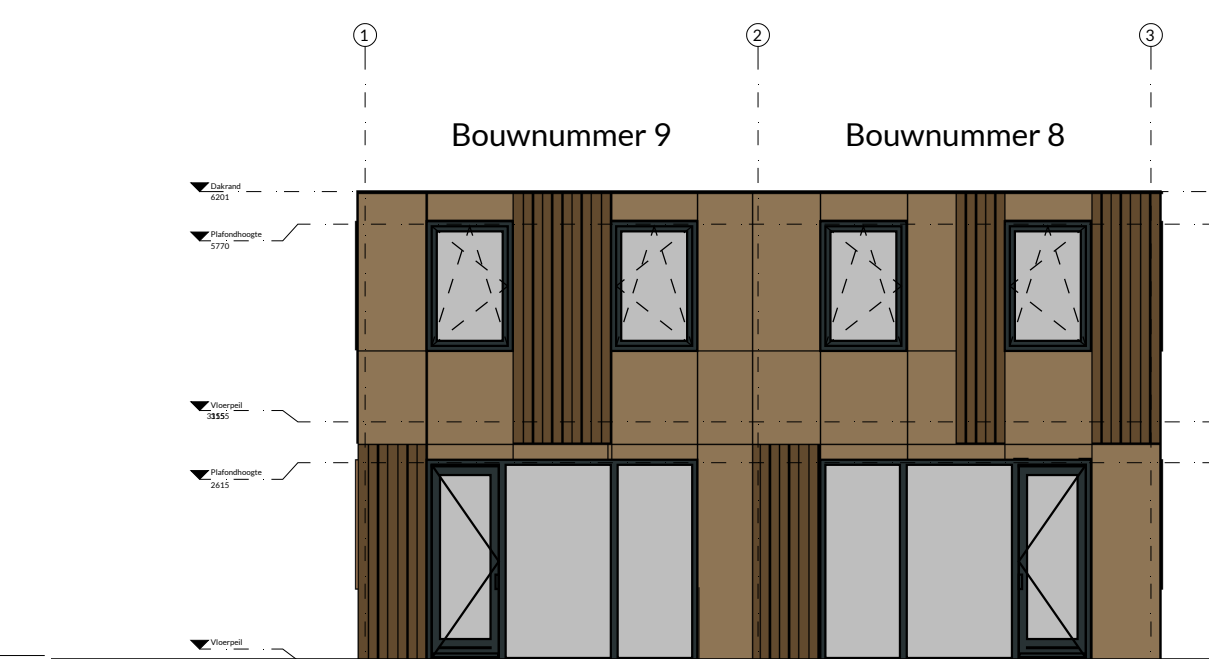

Aanzicht 1
schaal 1:100

Aanzicht 2
schaal 1:100

Aanzicht 3
schaal 1:100

Aanzicht 4
schaal 1:100

Aanzicht 5
schaal 1:100

Aanzicht 6
schaal 1:100

Aanzicht 7
schaal 1:100

Aanzicht 8
schaal 1:100

Aanzicht 9
schaal 1:100

Bouwnummer 8

Aanzicht 10
schaal 1:100

Bouwnummer 7

Kleuren en materialen
 Gevelbeplating: Eternit Okergeel
 Gevelbeschieting: Bamboe
 Waterslagen indien van toepassing: Antraciet/grijs
 Kozijnen en deuren: Antraciet/grijs