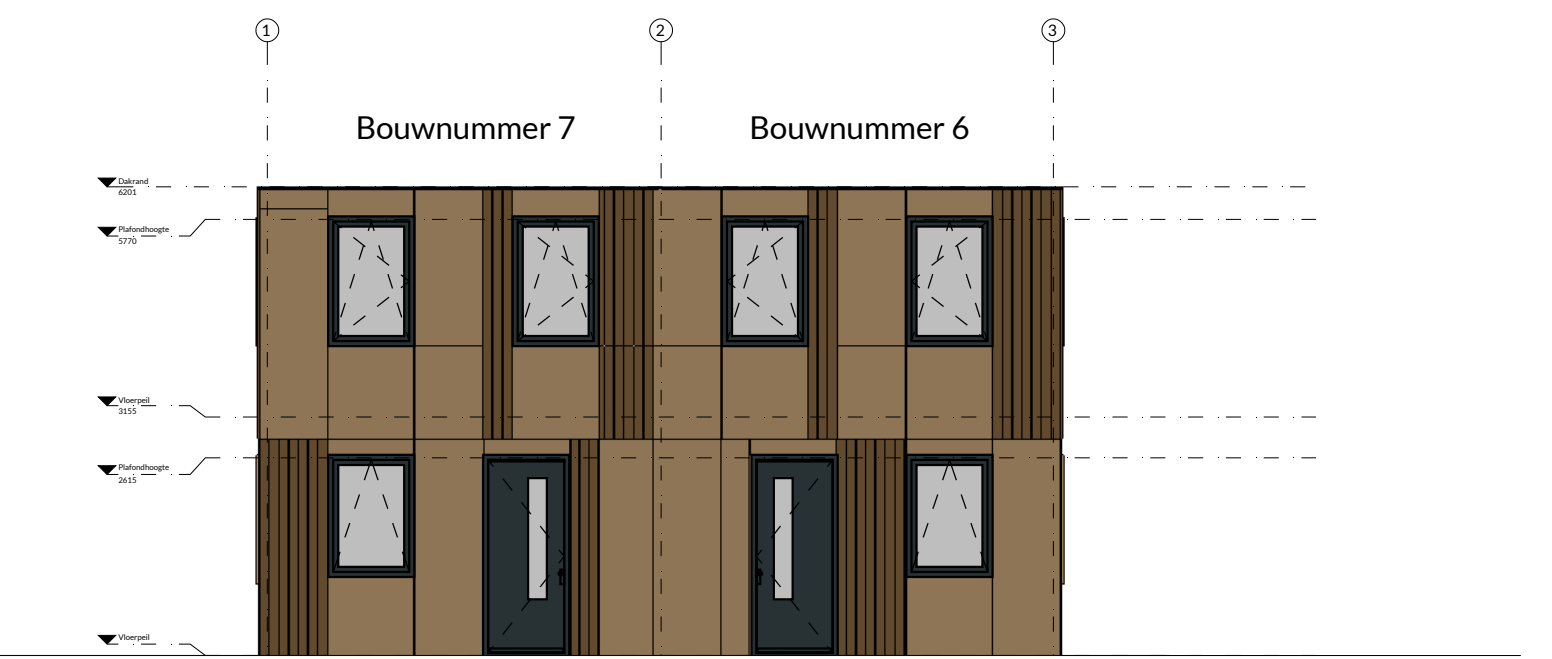

Aanzicht 1
schaal 1:100

Aanzicht 2
schaal 1:100

Aanzicht 3
schaal 1:100

Aanzicht 4
schaal 1:100

Aanzicht 5
schaal 1:100

Aanzicht 6
schaal 1:100

Aanzicht 7
schaal 1:100

Aanzicht 8
schaal 1:100

Aanzicht 9
schaal 1:100

Bouwnummer 8

Aanzicht 10
schaal 1:100

Bouwnummer 7

Kleuren en materialen
 Gevelbeplating: Eternit Okergeel
 Gevelbeschieting: Bamboe
 Waterslagen indien van toepassing: Antraciet/grijs
 Kozijnen en deuren: Antraciet/grijs