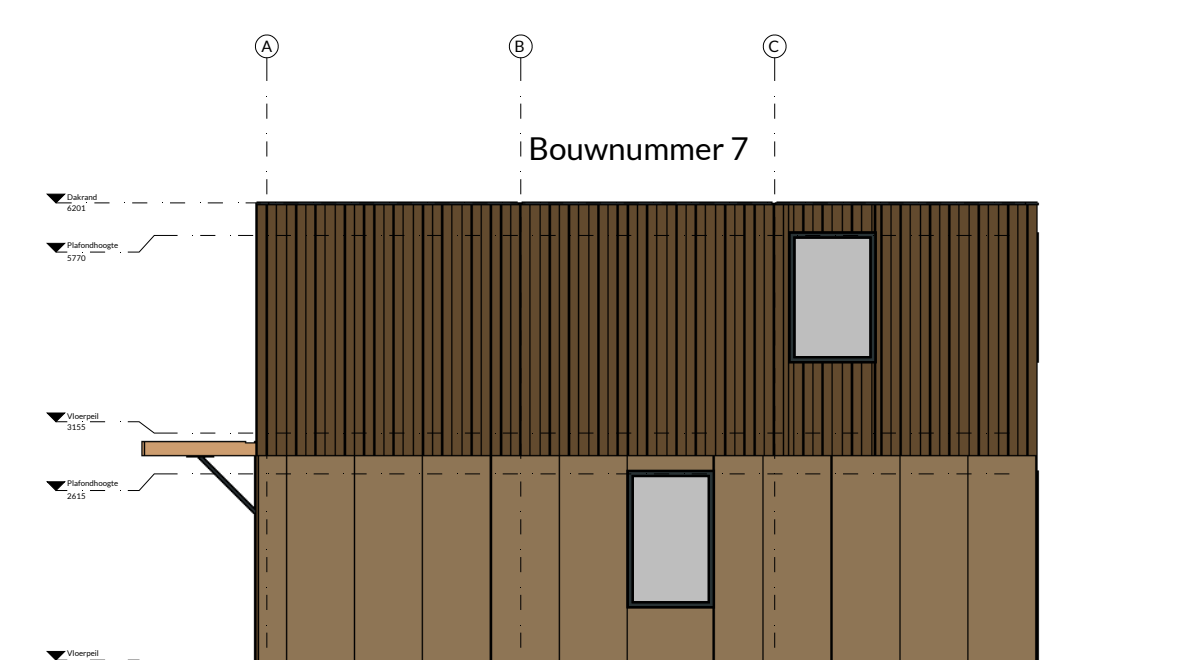

Aanzicht 1
schaal 1:100

Aanzicht 2
schaal 1:100

Aanzicht 3
schaal 1:100

Aanzicht 4
schaal 1:100

Aanzicht 5
schaal 1:100

Aanzicht 6
schaal 1:100

Aanzicht 7
schaal 1:100

Aanzicht 8
schaal 1:100

Aanzicht 9
schaal 1:100

Bouwnummer 8

Aanzicht 10
schaal 1:100

Bouwnummer 7

Kleuren en materialen
 Gevelbeplating: Eternit Okergeel
 Gevelbeschieting: Bamboe
 Waterslagen indien van toepassing: Antraciet/grijs
 Kozijnen en deuren: Antraciet/grijs