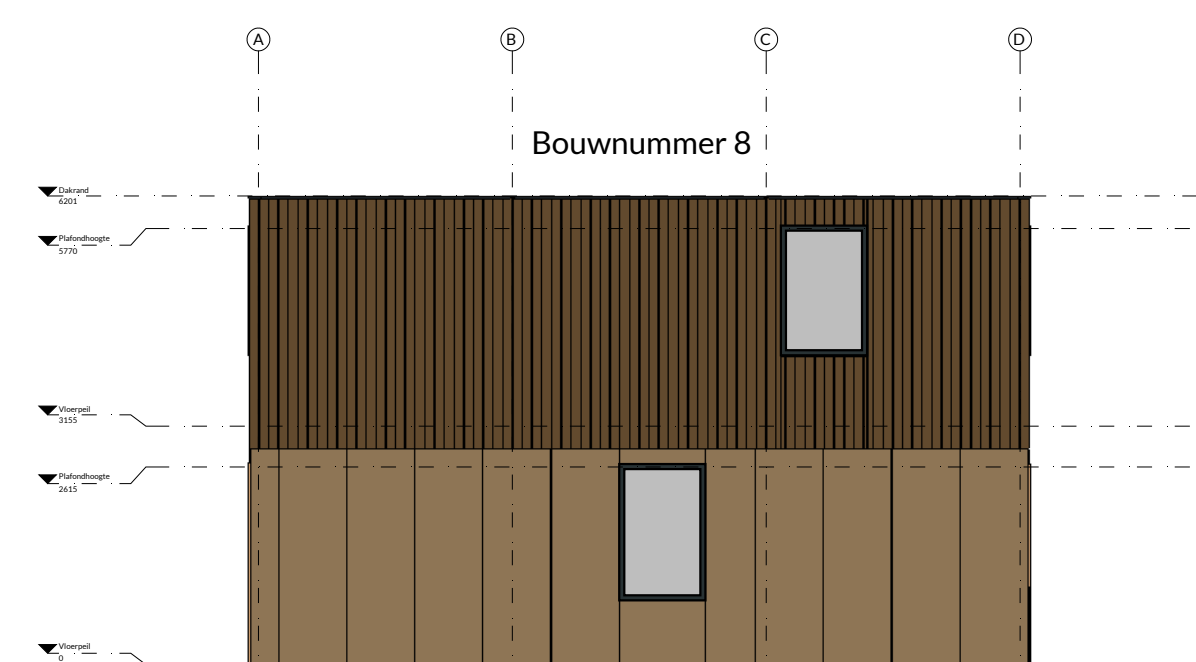

Aanzicht 1
schaal 1:100

Aanzicht 2
schaal 1:100

Aanzicht 3
schaal 1:100

Aanzicht 4
schaal 1:100

Aanzicht 5
schaal 1:100

Aanzicht 6
schaal 1:100

Aanzicht 7
schaal 1:100

Aanzicht 8
schaal 1:100

Aanzicht 9
schaal 1:100

Bouwnummer 8

Aanzicht 10
schaal 1:100

Bouwnummer 7

Kleuren en materialen
 Gevelbeplating: Eternit Okergeel
 Gevelbeschieting: Bamboe
 Waterslagen indien van toepassing: Antraciet/grijs
 Kozijnen en deuren: Antraciet/grijs