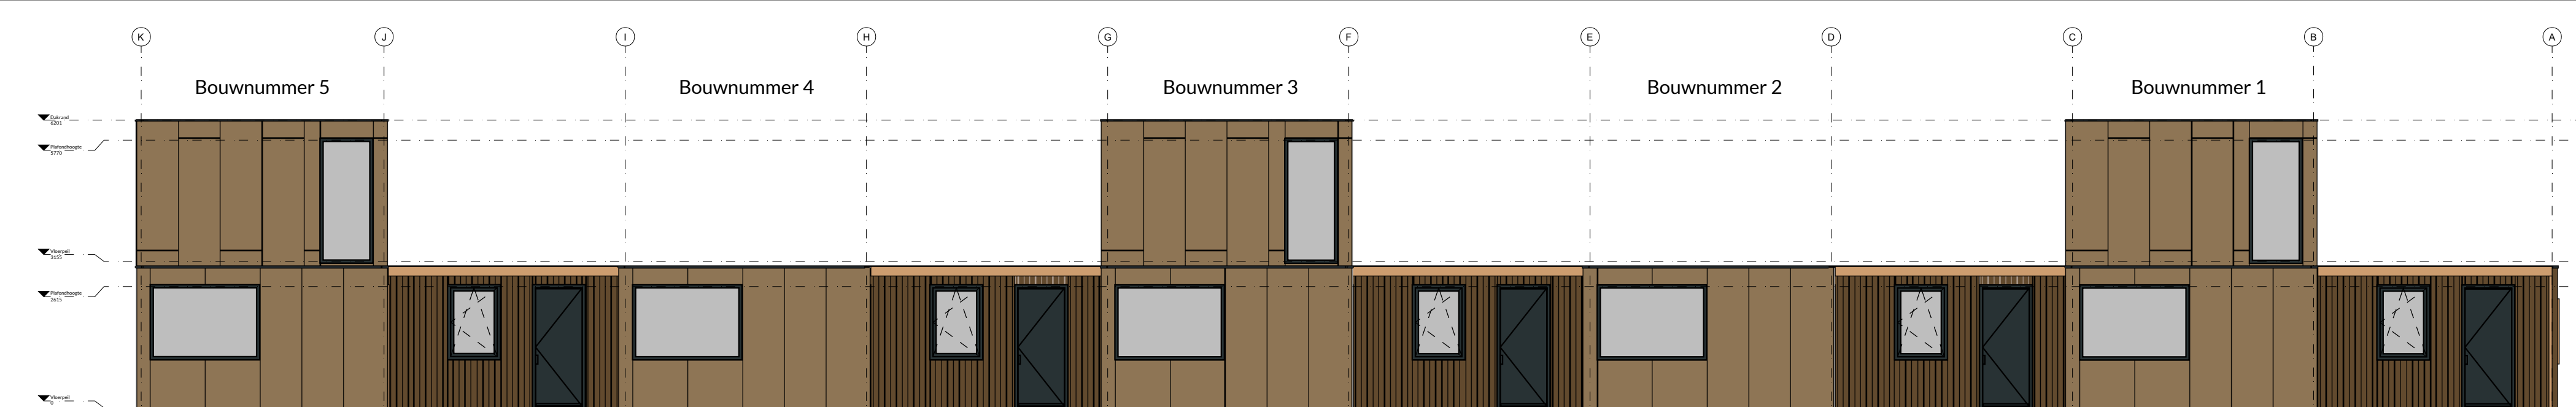

Aanzicht 1
schaal 1:100

Aanzicht 2
schaal 1:100

Aanzicht 3
schaal 1:100

Aanzicht 4
schaal 1:100

Aanzicht 5
schaal 1:100

Aanzicht 6
schaal 1:100

Aanzicht 7
schaal 1:100

Aanzicht 8
schaal 1:100

Aanzicht 9
schaal 1:100

Bouwnummer 8

Aanzicht 10
schaal 1:100

Bouwnummer 7

Kleuren en materialen
 Gevelbeplating: Eternit Okergeel
 Gevelbeschieting: Bamboe
 Waterslagen indien van toepassing: Antraciet/grijs
 Kozijnen en deuren: Antraciet/grijs