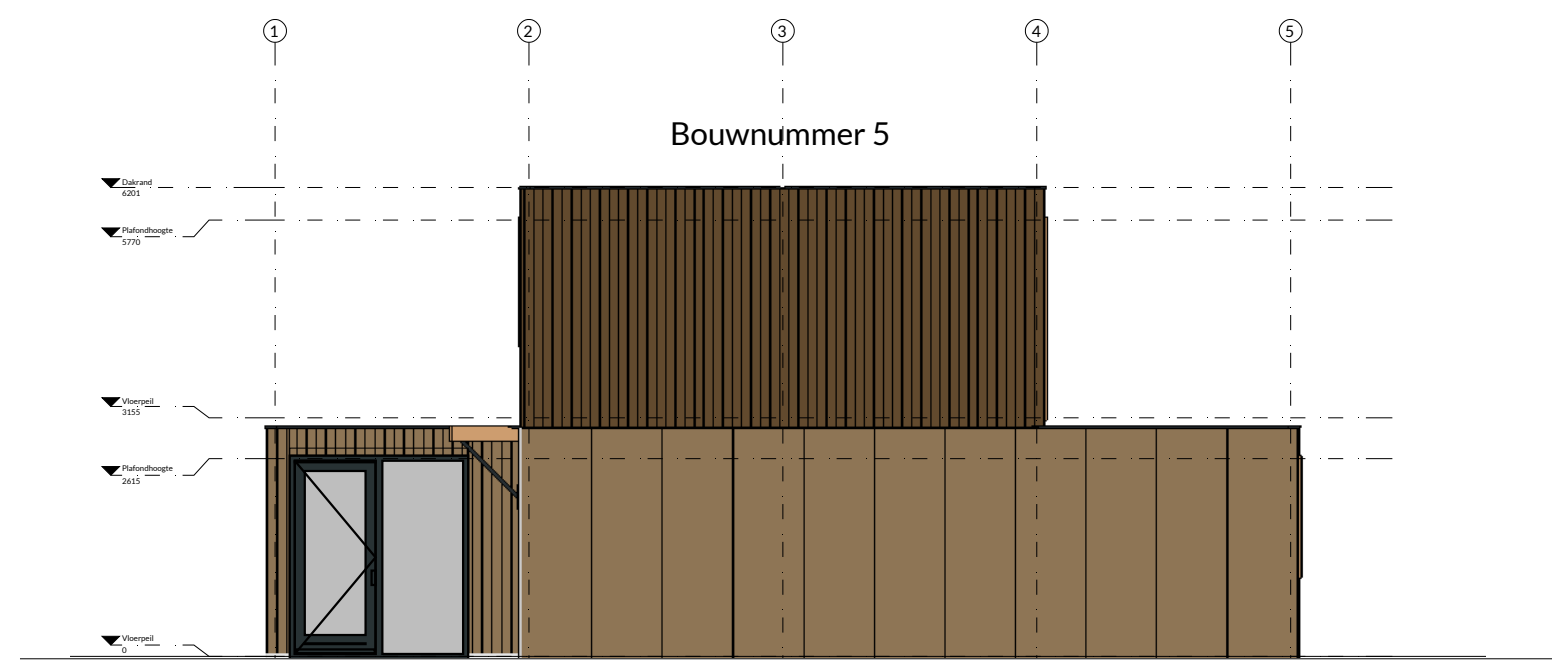

Aanzicht 1
schaal 1:100

Aanzicht 2
schaal 1:100

Aanzicht 3
schaal 1:100

Aanzicht 4
schaal 1:100

Aanzicht 5
schaal 1:100

Aanzicht 6
schaal 1:100

Aanzicht 7
schaal 1:100

Aanzicht 8
schaal 1:100

Aanzicht 9
schaal 1:100

Bouwnummer 8

Aanzicht 10
schaal 1:100

Bouwnummer 7

Kleuren en materialen
 Gevelbeplating: Eternit Okergeel
 Gevelbeschieting: Bamboe
 Waterslagen indien van toepassing: Antraciet/grijs
 Kozijnen en deuren: Antraciet/grijs